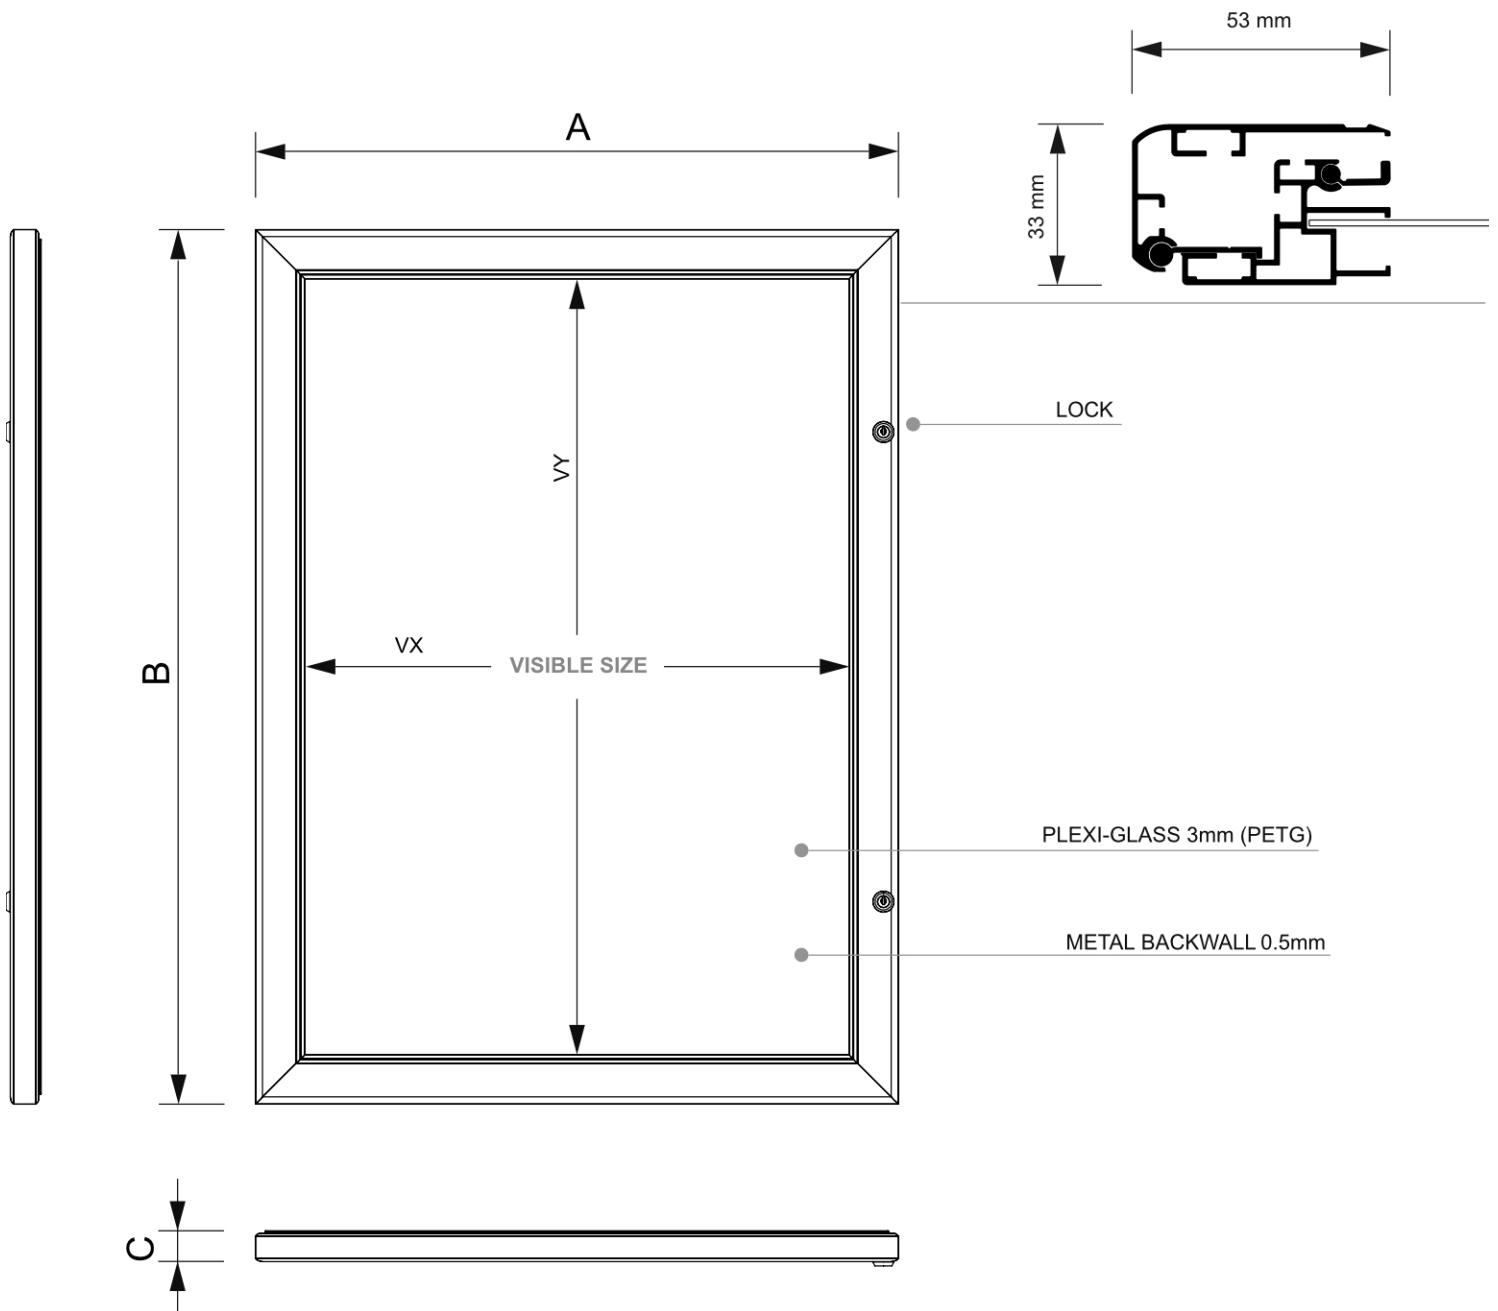

PRODUKT ARKUSZ

Zewnętrzna zamykana gablota Alpha 15 x A4

SCA15xA4

- Do użytku na zewnątrz w pomieszczeniach
- Z białą magnetyczną ścianką tylną
- Głębokość wewnętrzna 12 mm
- Bezpieczne drzwi z tworzywa PETG o grubości 3 mm

PRODUKT ARKUSZ

Zewnętrzna zamykana gabłota Alpha 15 x A4

SCA15xA4

PRODUKT ARKUSZ

Zewnętrzna zamykana gablota Alpha 15 x A4

SCA15xA4

PODSTAWOWE INFORMACJE

SKU	Sizes (mm) (A x B x C)	Format (mm)	Widoczny rozmiar (mm) (VXxVY)	Rozstaw otworów (mm) (XxY)
SCA15xA4	1194 x 1025 x 33	15 x A4	1088 x 919 mm	1085 x 986 mm

Orientacja	Weight (kg)
Poziomy	13,23

INFORMACJE O OPAKOWANIU

Pakowanie 1 (mm)	Pakowanie 2 (mm)	Pakowanie 3 (mm)
1050 x 1235 x 65	-	-

Ilość na paletcie	Waga palety (kg)	Typ palety
12	203	EUR

WIĘCEJ INFORMACJI